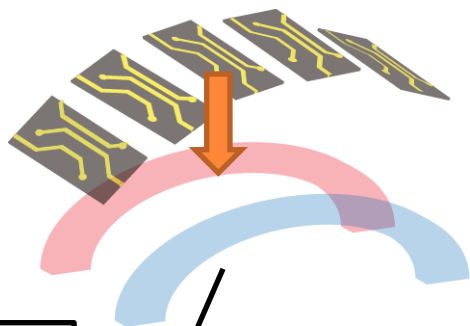

# Energy Harvesting

道具:

- 印上太陽能板拼圖的膠片
- 燈泡

玩法:

玩家将拼圖拼好，代表將太陽能板組裝好。完成時燈泡將發亮，代表成功發電。

拼圖將拼到弧形的膠板上，  
代表薄膜太陽能板可屈曲

燈泡